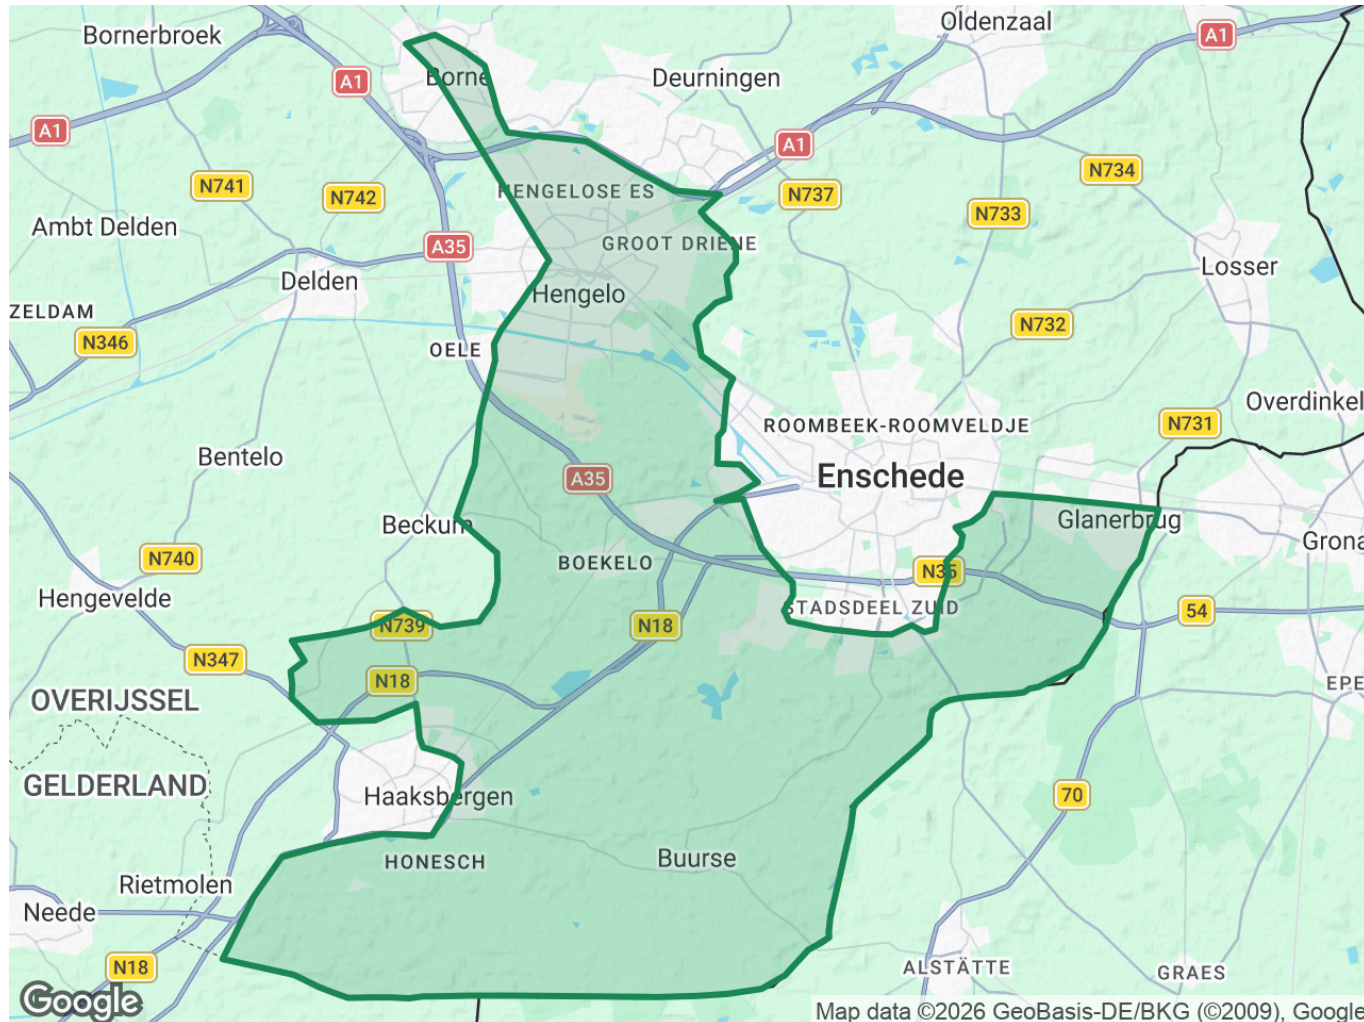

●
WBE
Zuid-Oost Twente

Werkgebied Zuid-Oost Twente

Bron: Google Maps (Static Maps API) - Kaart gegenereerd op 17-06-2026 om 06:16:06 uur.